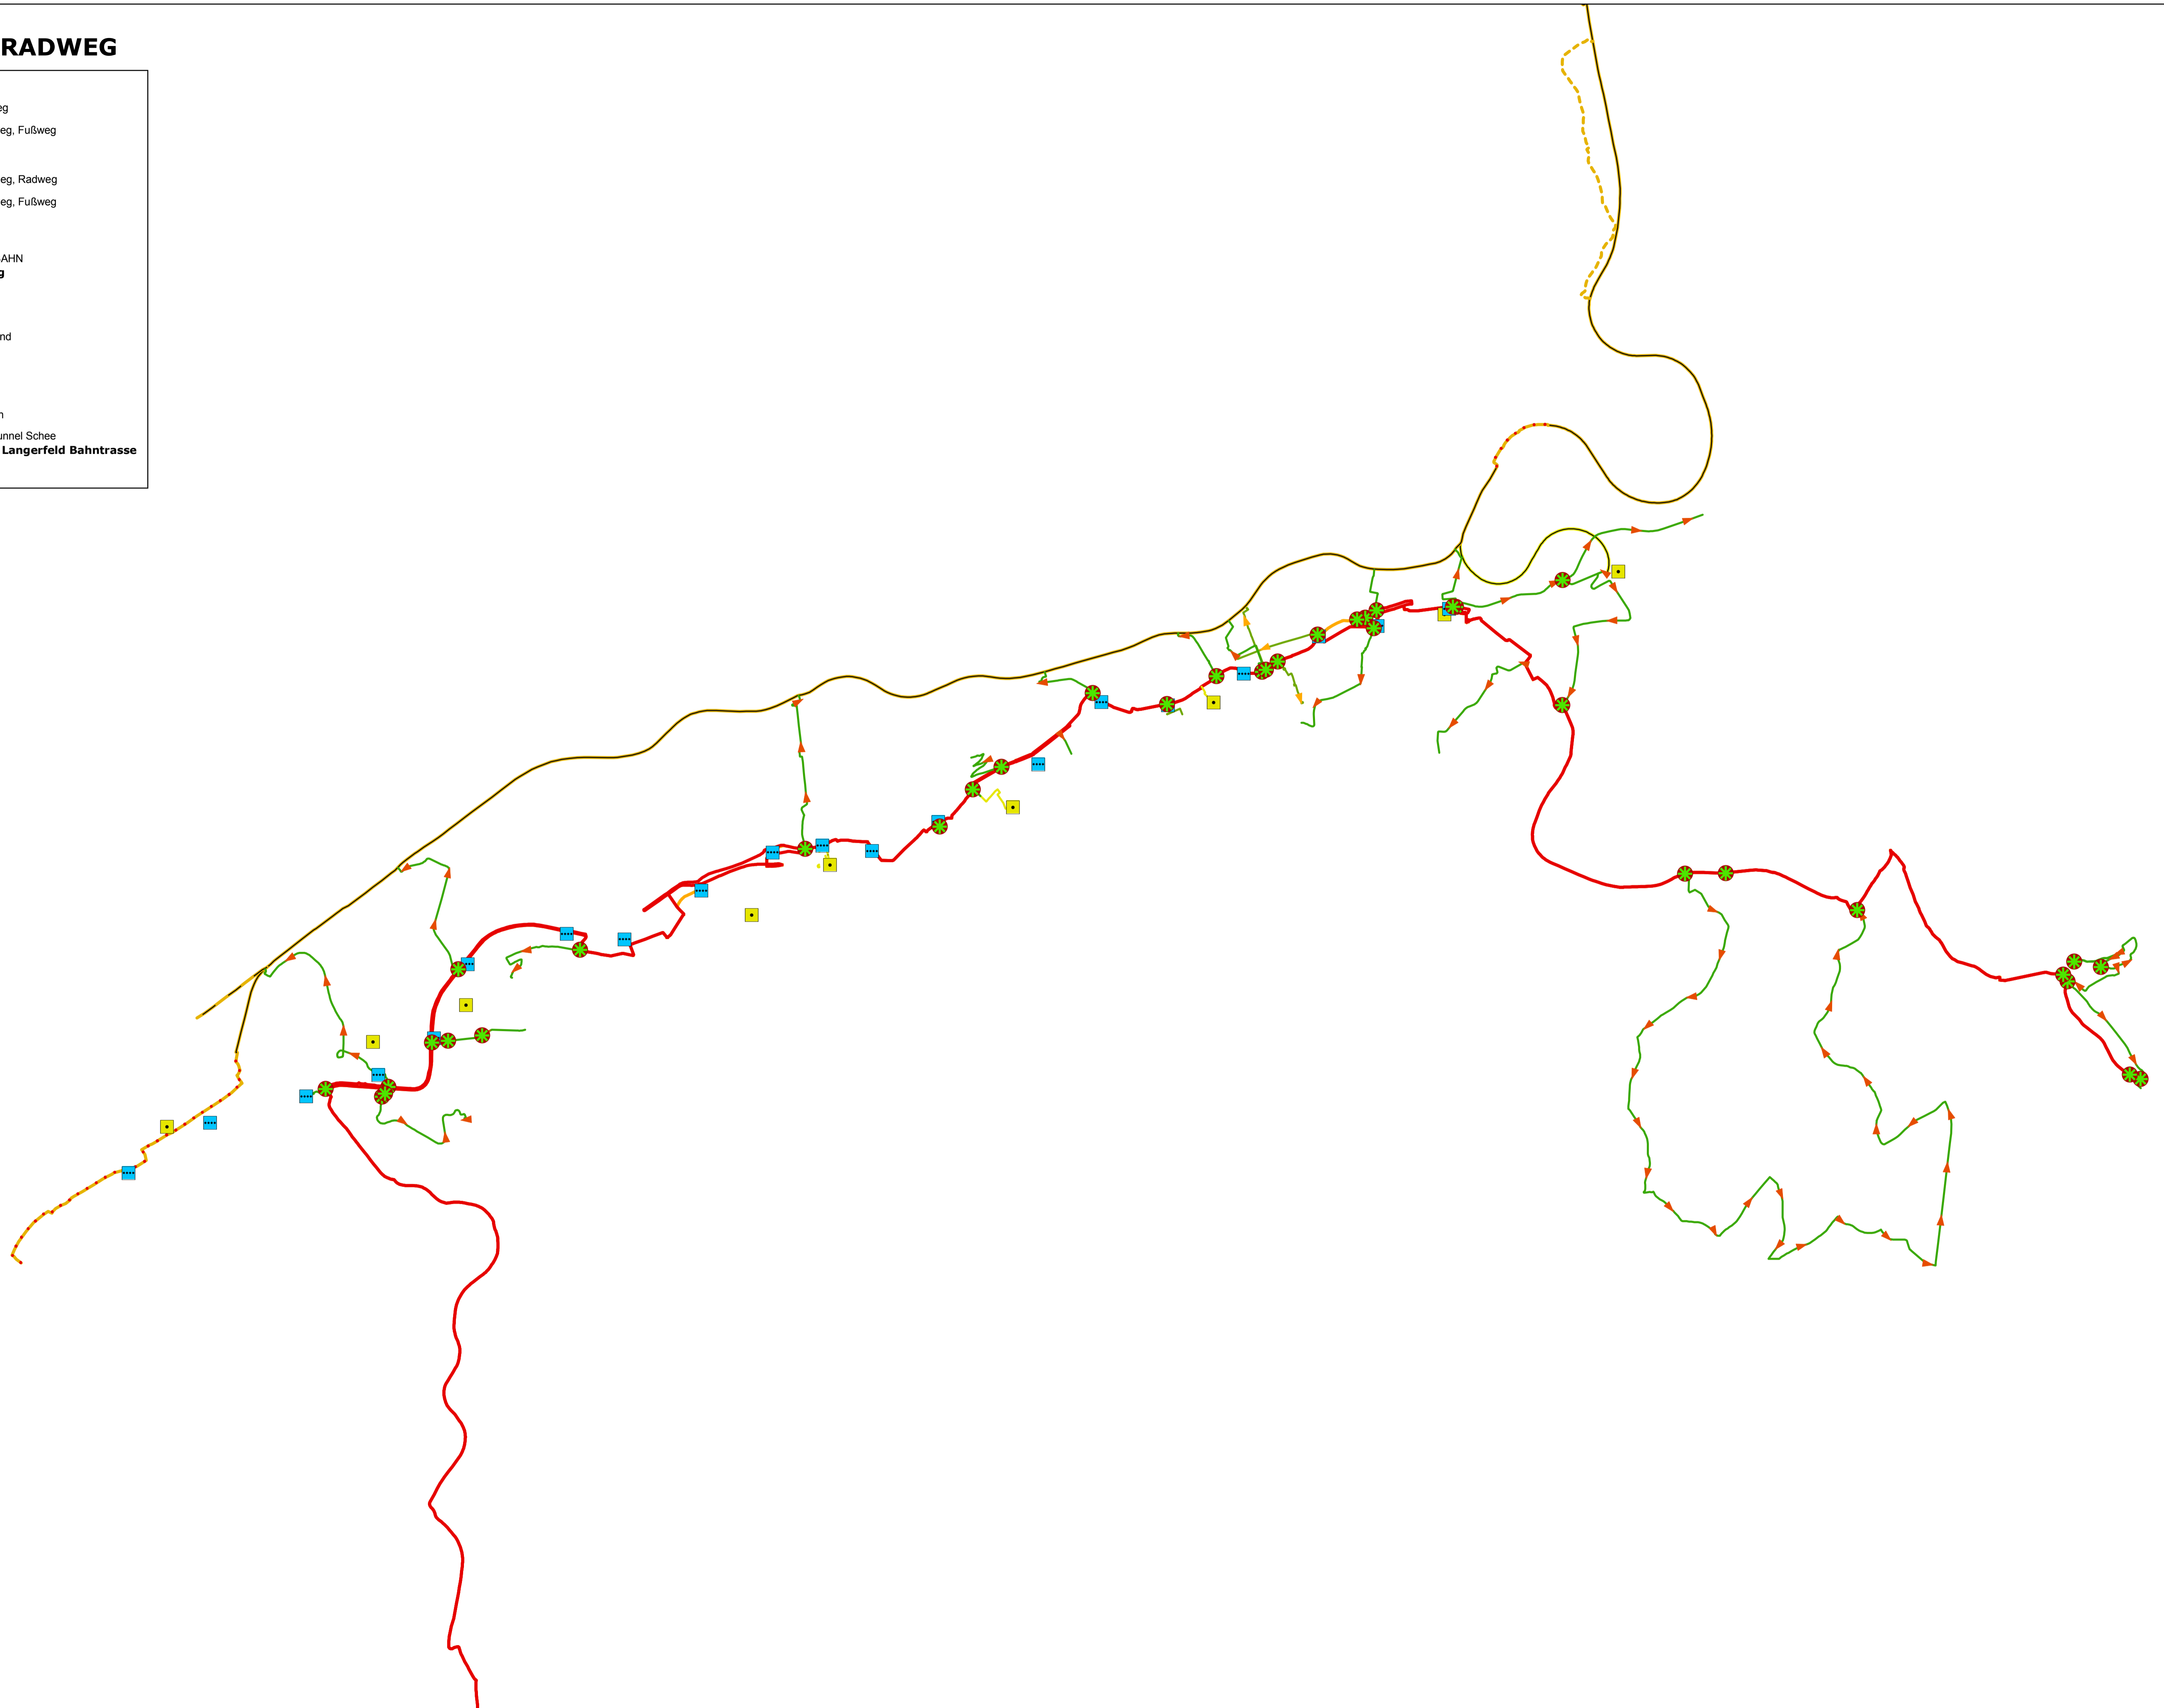

WUPPERRADWEG

LEGENDE

- Wupperradweg
- Wupperradweg, Fußweg
- Hinweis
- Nebenrundweg, Radweg
- Nebenrundweg, Fußweg
- ÖPNV, Haltestelle**
- BAHN
- SCHWEBEBAHN
- ÖPNV, Verbindung**
- langfristig
- geplant
- vorübergehend
- Nordbahntrasse**
- hist. Bahn
- Straße, Weg
- Tescher Stich
- Umleitung Tunnel Schee
- Wichlinghausen - Langerfeld Bahntrasse**
- hist. Bahn

M 1:25.000